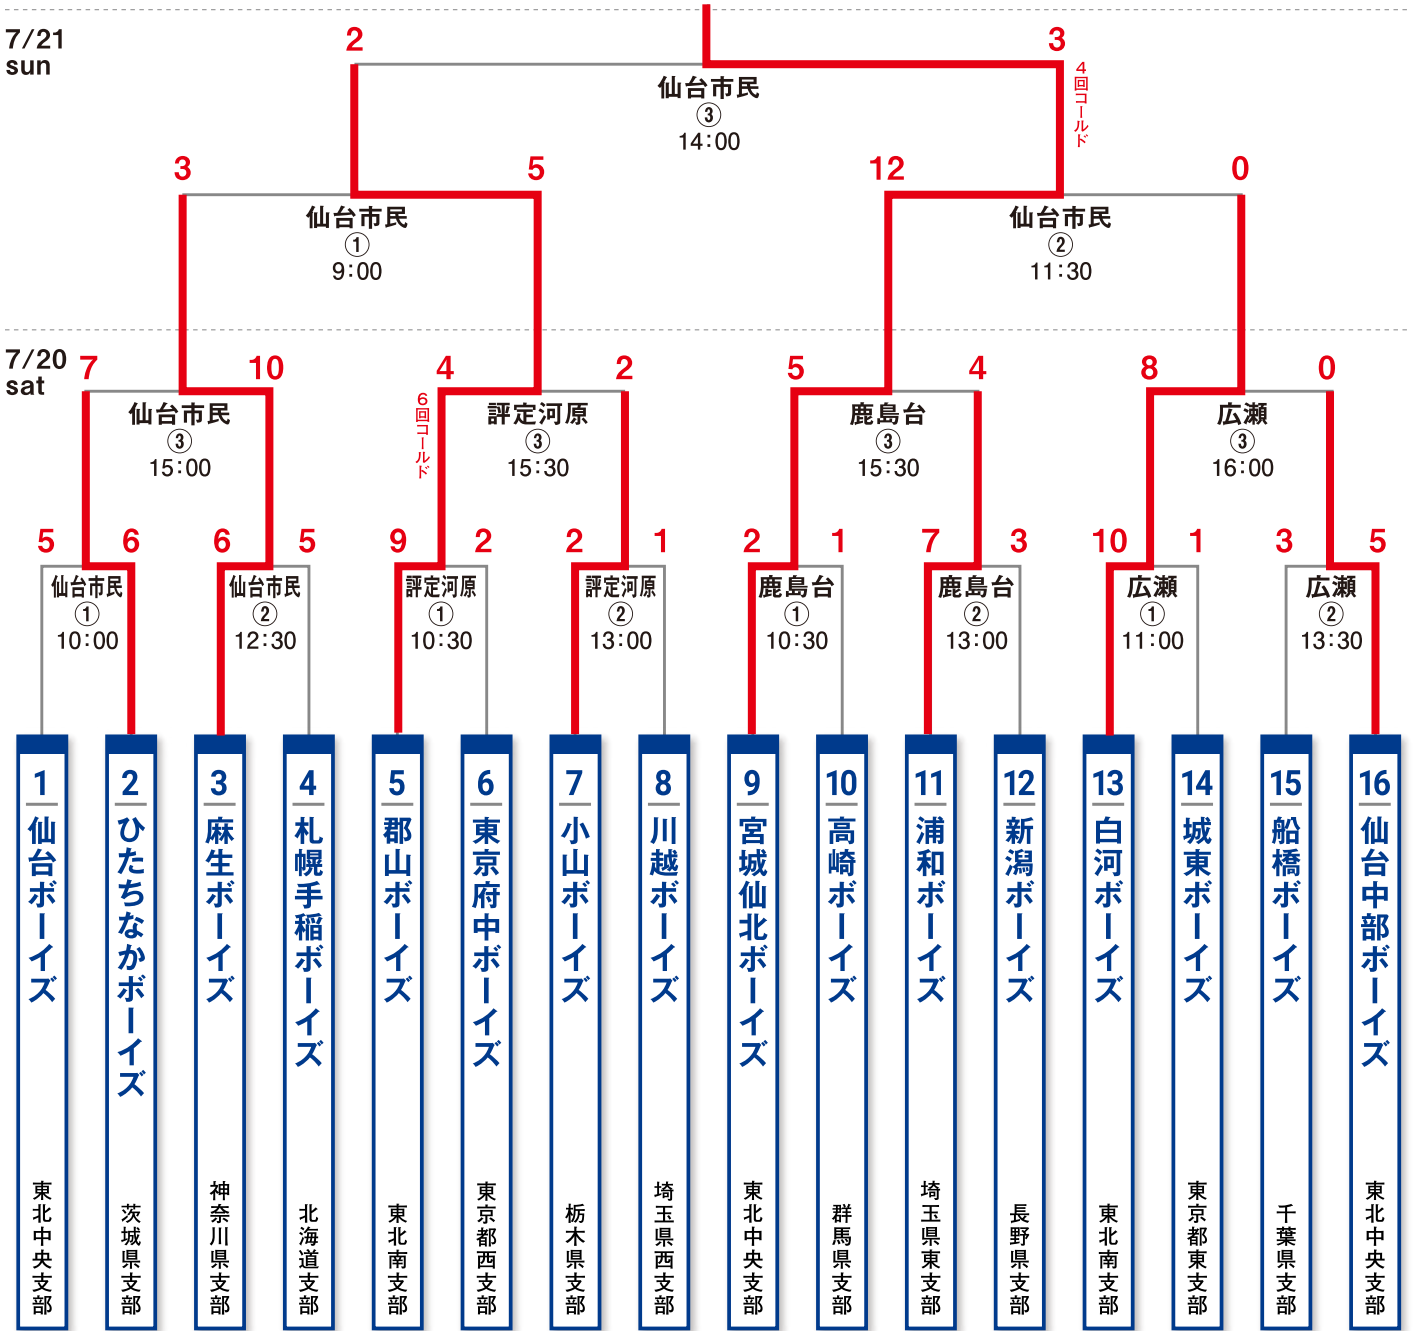

# 第22回 日本少年野球 東北大会

## 宮城仙北ボーイズ

### 決勝

チーム名	1	2	3	4	5	6	7	計
宮城仙北ボーイズ	0	1	1	0	0	0	1	3
郡山ボーイズ	2	0	0	0	0	0	0	2