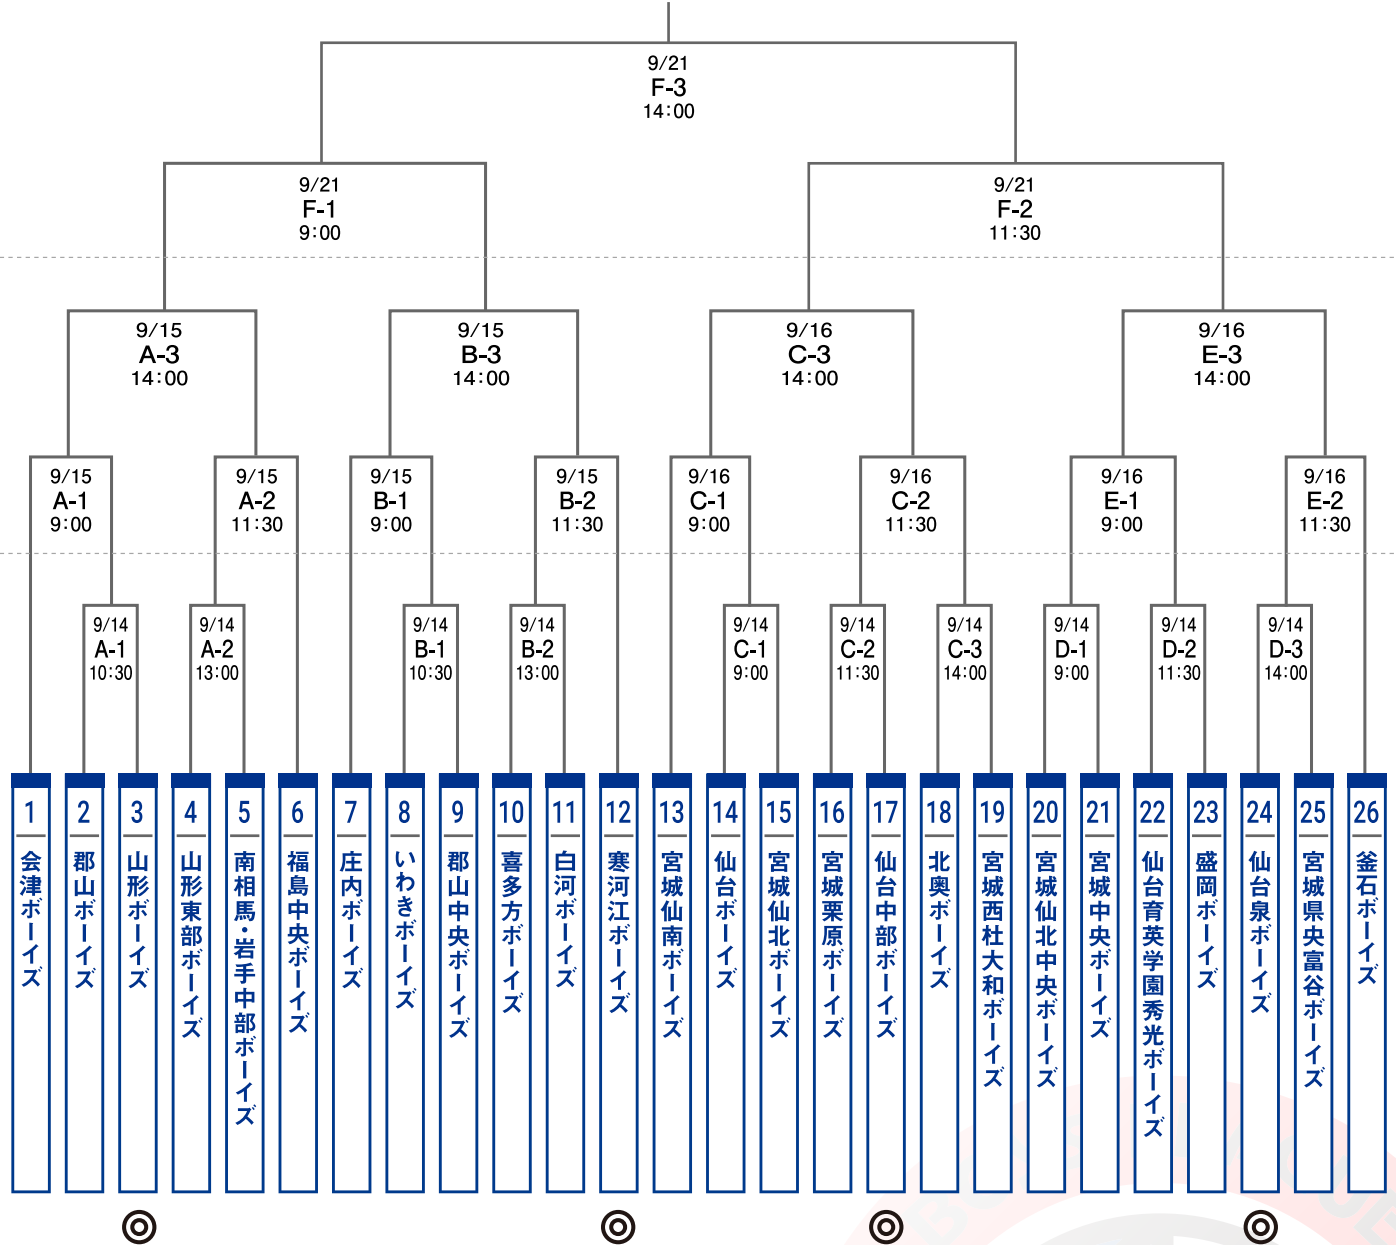

# 第11回 角田商事杯 日本少年野球東北中央支部・東北南支部新人大会

◎ : 球場責任チーム ※番号の若い方がSBO、後番がスコアボード

■ 使用球場

- A球場** 上山市民球場  
山形県上山市けやきの森1-2
- C球場** 宮城広瀬球場  
宮城県仙台市青葉区上愛子字松原39-1
- E球場** 仙台市民球場  
宮城県仙台市宮城野区新田東4-1-1

- B球場** 高島町野球場  
山形県東置賜郡高島町高島
- D球場** 評定河原球場  
宮城県仙台市青葉区花壇1-1
- F球場** 天童市スポーツセンター野球場  
山形県天童市小関1230

■ 開会式

各球場までの移動を考慮し  
行いません