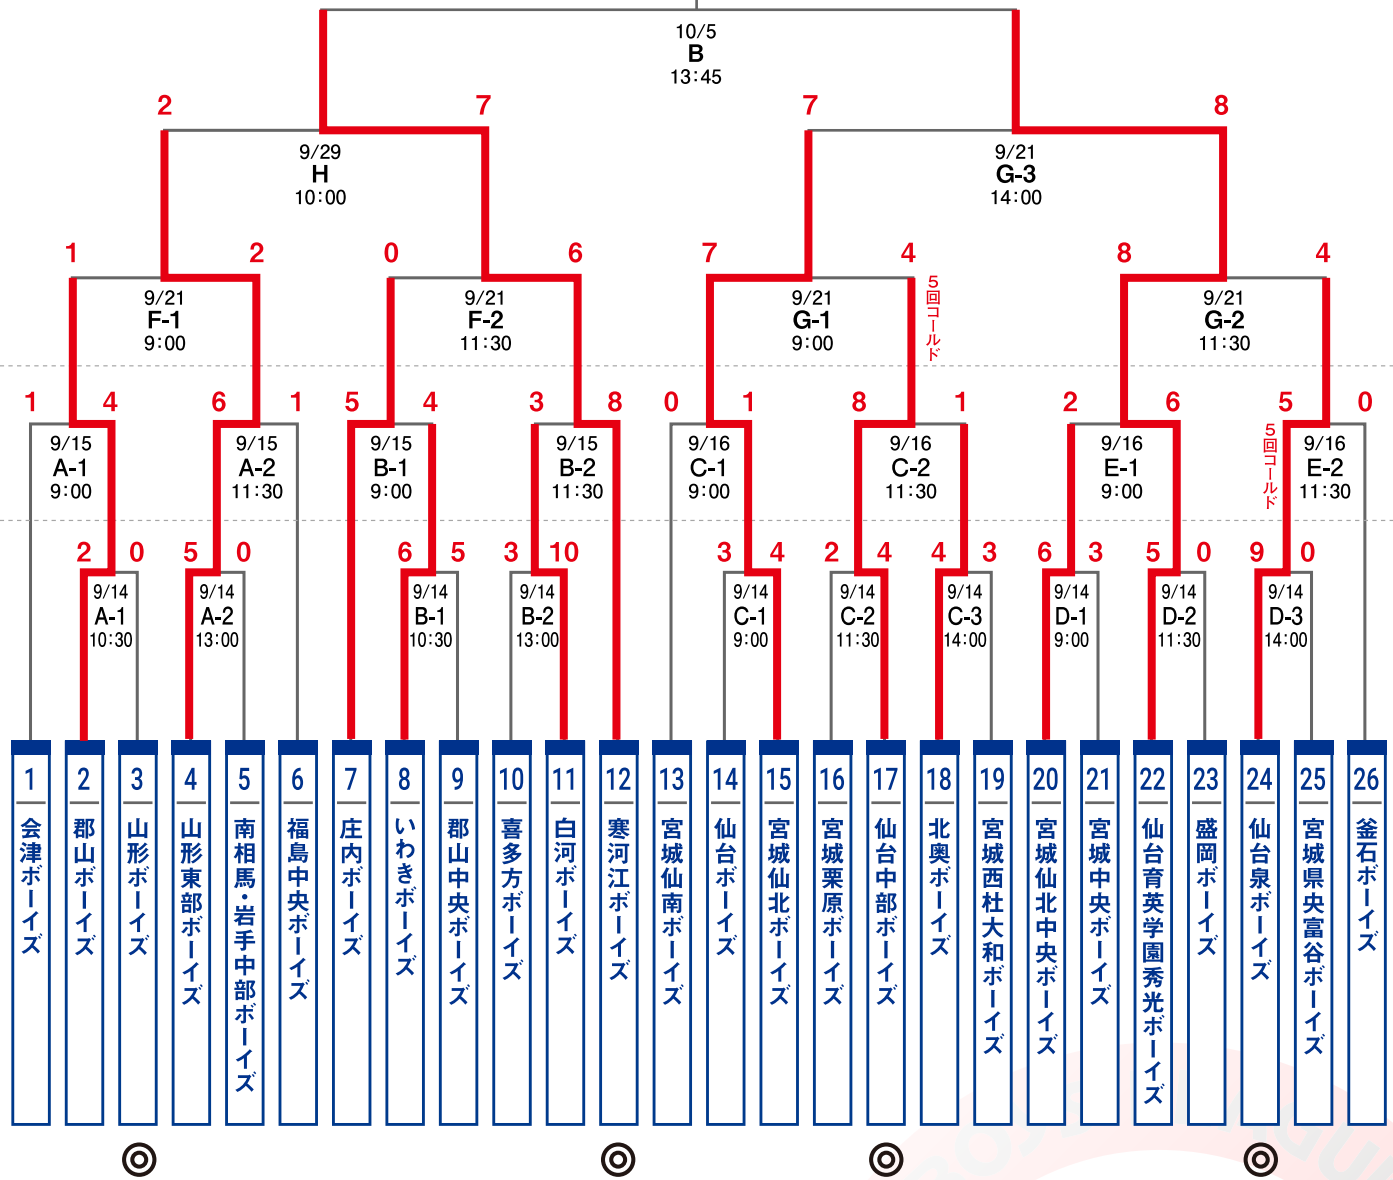

第11回 角田商事杯 日本少年野球東北中央支部・東北南支部新人大会

◎ : 球場責任チーム ※番号の若い方がSBO、後番がスコアボード

■ 使用球場

- A球場** 上山市民球場
山形県上山市けやきの森1-2
- C球場** 宮城広瀬球場
宮城県仙台市青葉区上愛子字松原39-1
- E球場** 仙台市民球場
宮城県仙台市宮城野区新田東4-1-1
- G球場** 三本木野球場
宮城県大崎市三本木桑折沼下23