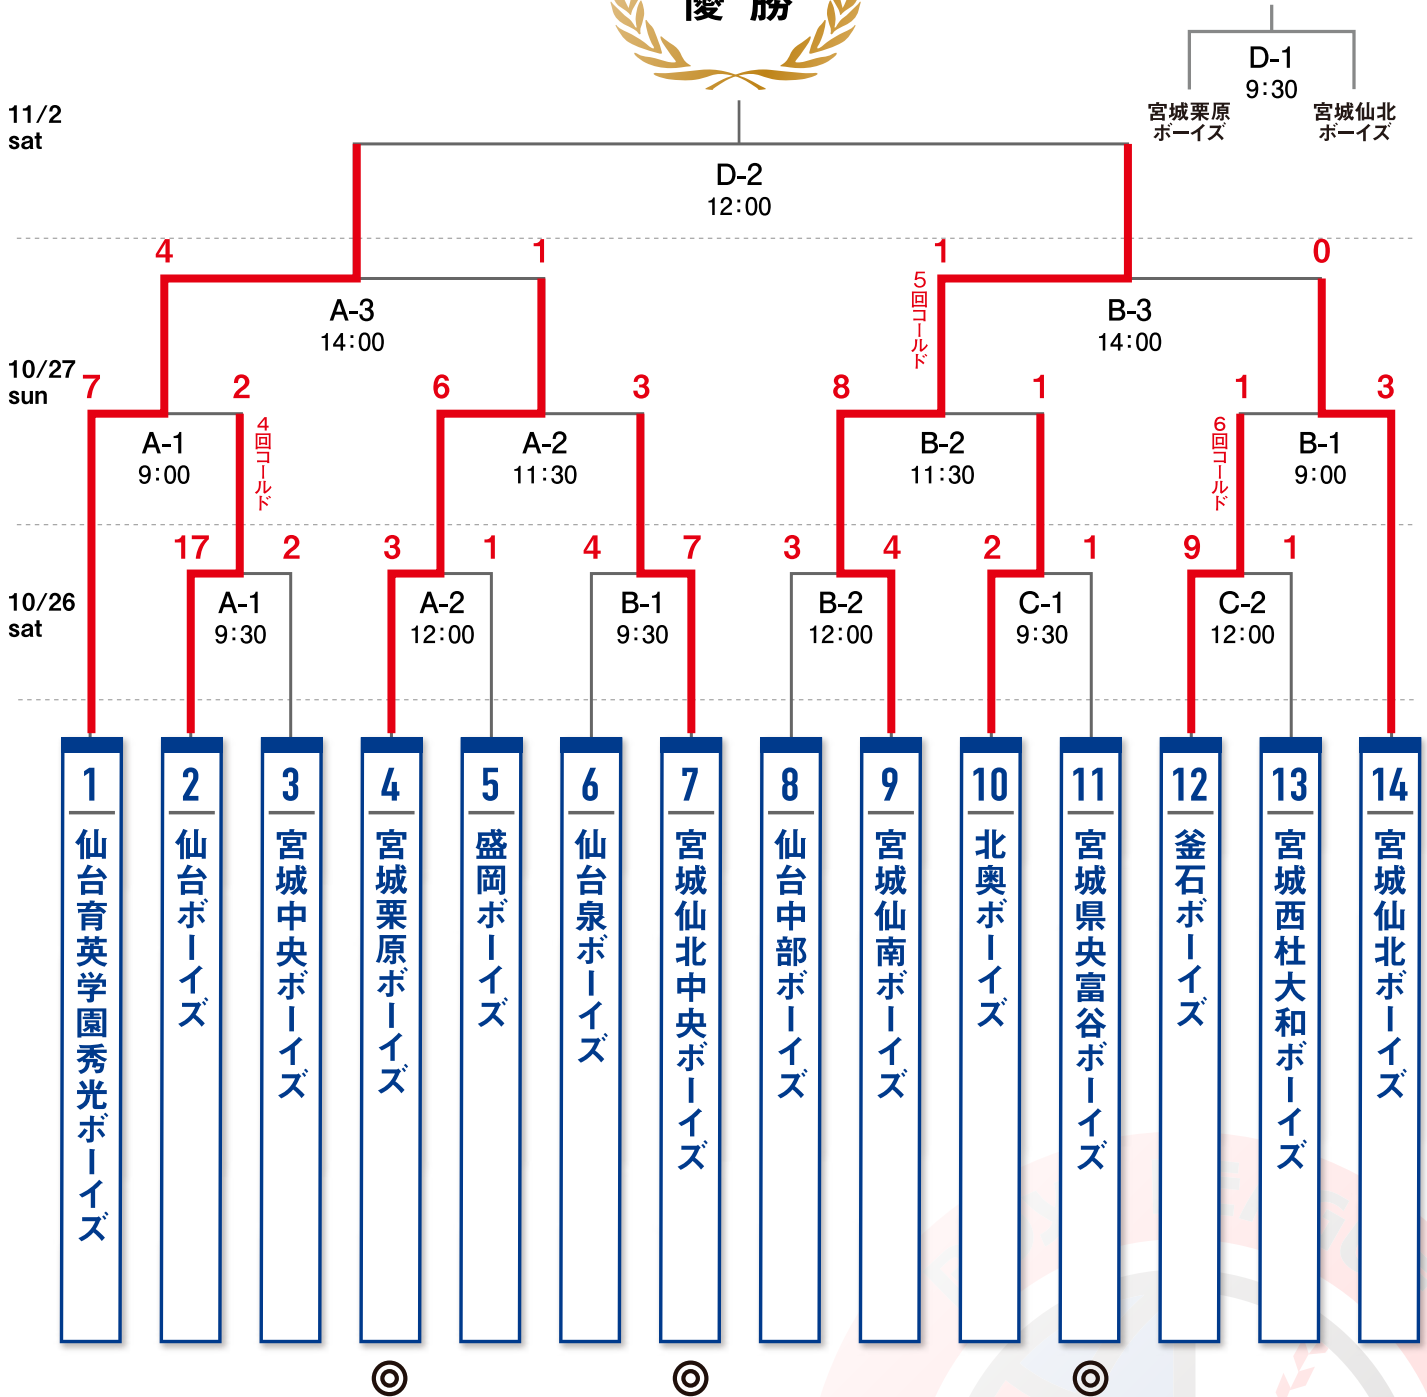

第55回日本少年野球 春季全国大会 東北中央支部予選会

■ 3位決定戦

■ 使用球場

A球場 陶芸の里公園野球場
宮城県加美郡加美町宮崎新土手浦1

C球場 柴田球場
宮城県柴田郡柴田町大字上名生字明神堂26-1

B球場 栗駒野球場
宮城県栗原市栗駒岩ヶ崎裏山216番地64

D球場 仙台市民球場
宮城県仙台市宮城野区新田東4丁目1-1

■ 開会式

球場分散のため
行いません