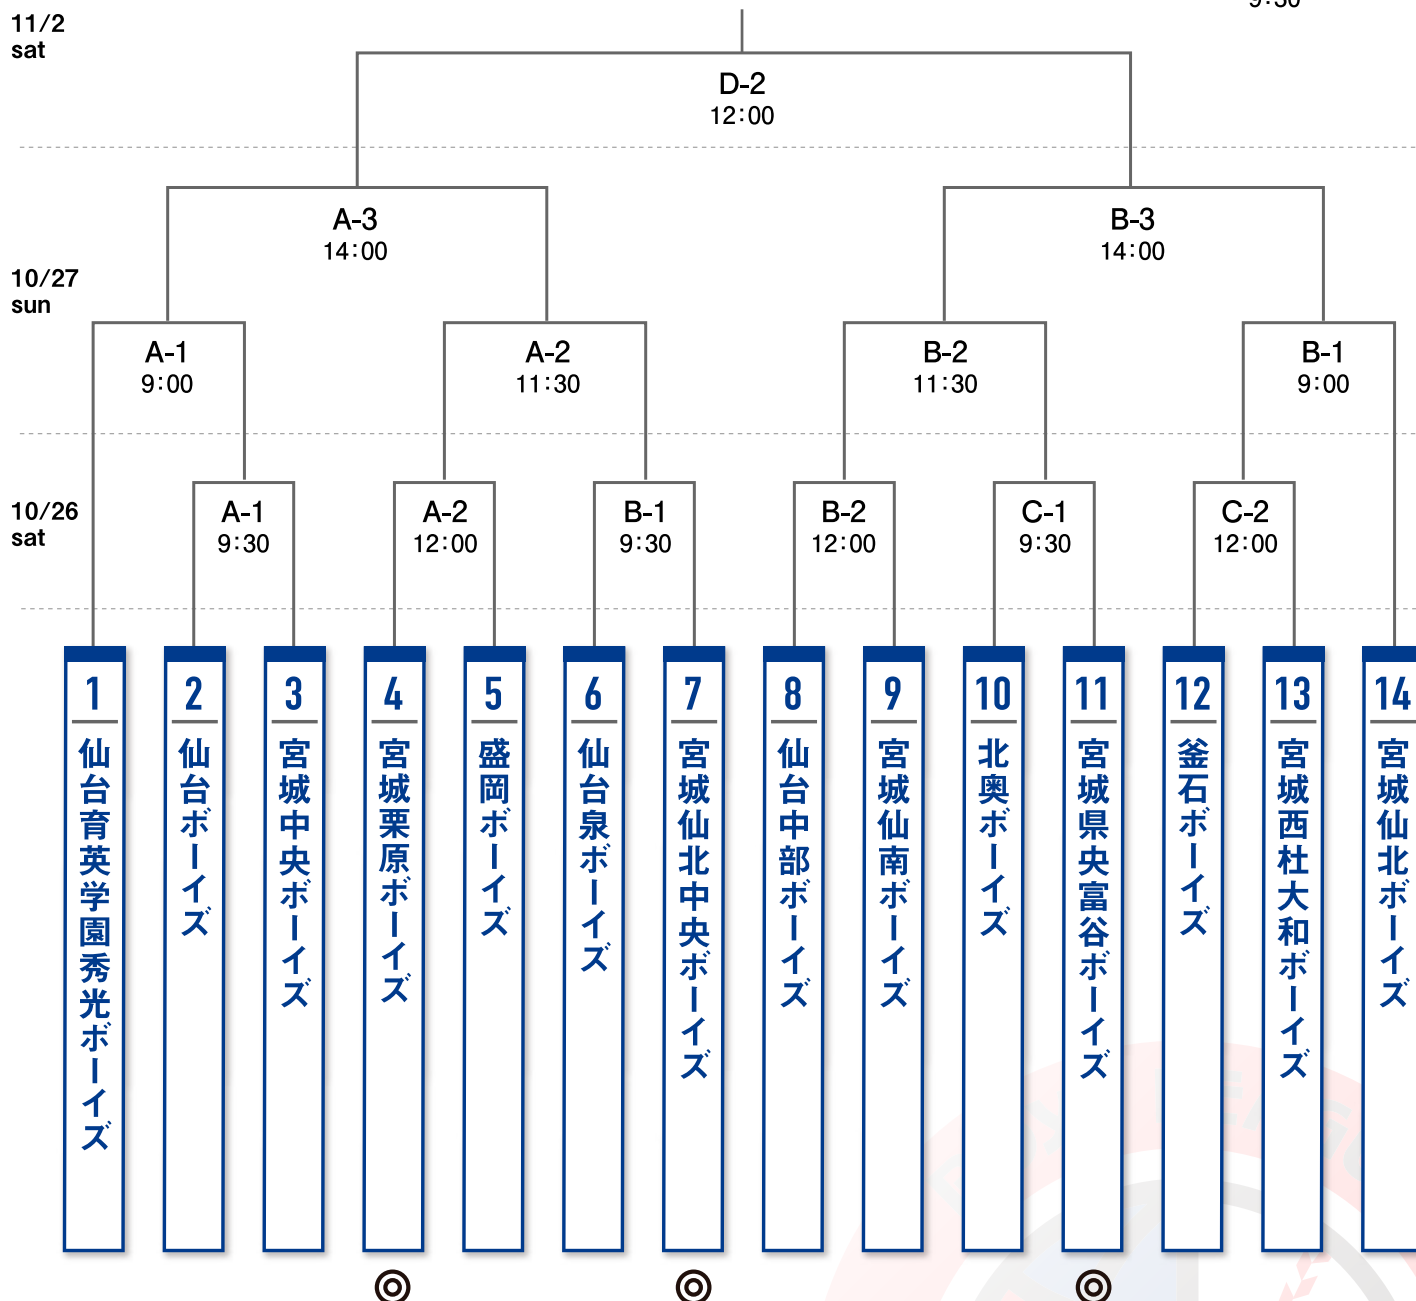

第55回日本少年野球 春季全国大会 東北中央支部予選会

■ 3位決定戦

◎：球場責任チーム ※番号の若い方がSBO、後番がスコアボード

■ 使用球場

- A球場** 陶芸の里公園野球場
宮城県加美郡加美町宮崎新土手浦1
- C球場** 柴田球場
宮城県柴田郡柴田町大字上名生字明神堂26-1

- B球場** 栗駒野球場
宮城県栗原市栗駒岩ヶ崎裏山216番地64
- D球場** 仙台市民球場
宮城県仙台市宮城野区新田東4丁目1-1

■ 開会式

球場分散のため
行きません