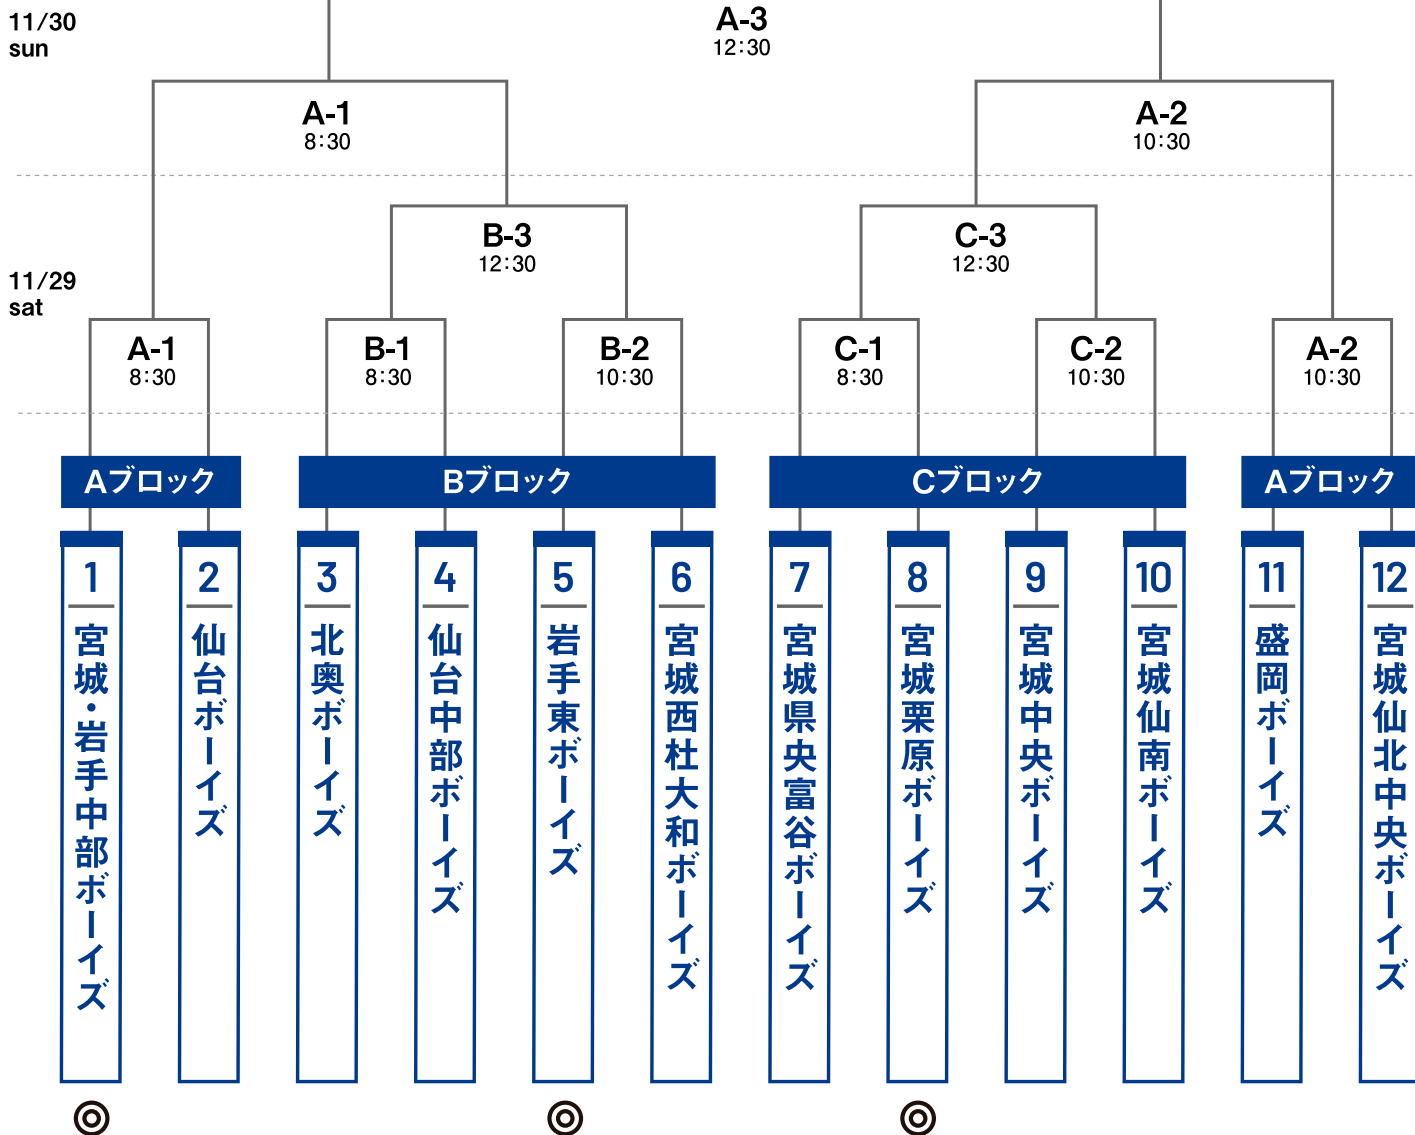

fosekift杯 第16回 日本少年野球 東北中央支部 1年生大会

◎：球場責任チーム ※番号の若い方がSBO、後番がスコアボード

※B・Cブロック敗者は第4試合(14:30)にて順位決定戦を行う

※Aブロック敗者は第3試合(12:30)にて順位決定戦を行う

11/30 各ブロック交流戦

- E球場 Bブロック2位、Cブロック2位、Aブロック3位の3チーム
- D球場 Bブロック3位・4位、Cブロック3位・4位、Aブロック4位の5チーム

使用球場

- A球場 築館野球場
宮城県栗原市築館荒田沢41-241
- C球場 花泉運動公園野球場
岩手県一関市花泉町花泉伊勢沢22
- E球場 築館野球場 B
宮城県栗原市築館荒田沢41-241

- B球場 栗駒野球場
宮城県栗原市栗駒岩ヶ崎裏山216番地64
- D球場 鮎の里公園野球場②
宮城県加美郡加美町住吉地内

開会式

球場分散のため
行いません